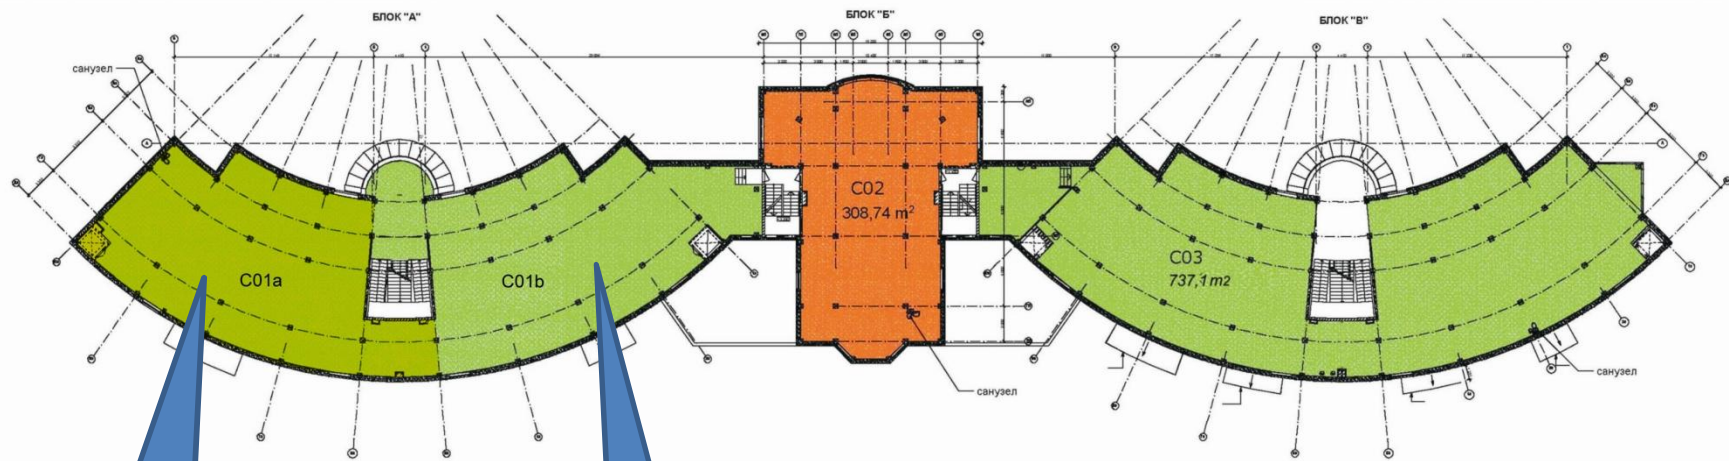

# Вариант 1

Мастер-план  
торгового центра  
(г. Рязань, ул. Ленина, д.9)

Вариант 1

2 уровень

Предлагаемое  
помещение C01a  
350 м<sup>2</sup>

Книжный  
магазин

# Подробный план помещения С01а

## Фасад со стороны помещения С01а

Входная группа

Витрины

БИЗНЕСНЫЙ  
ЛАБИРИНТ

ZARA

concept club

31

30