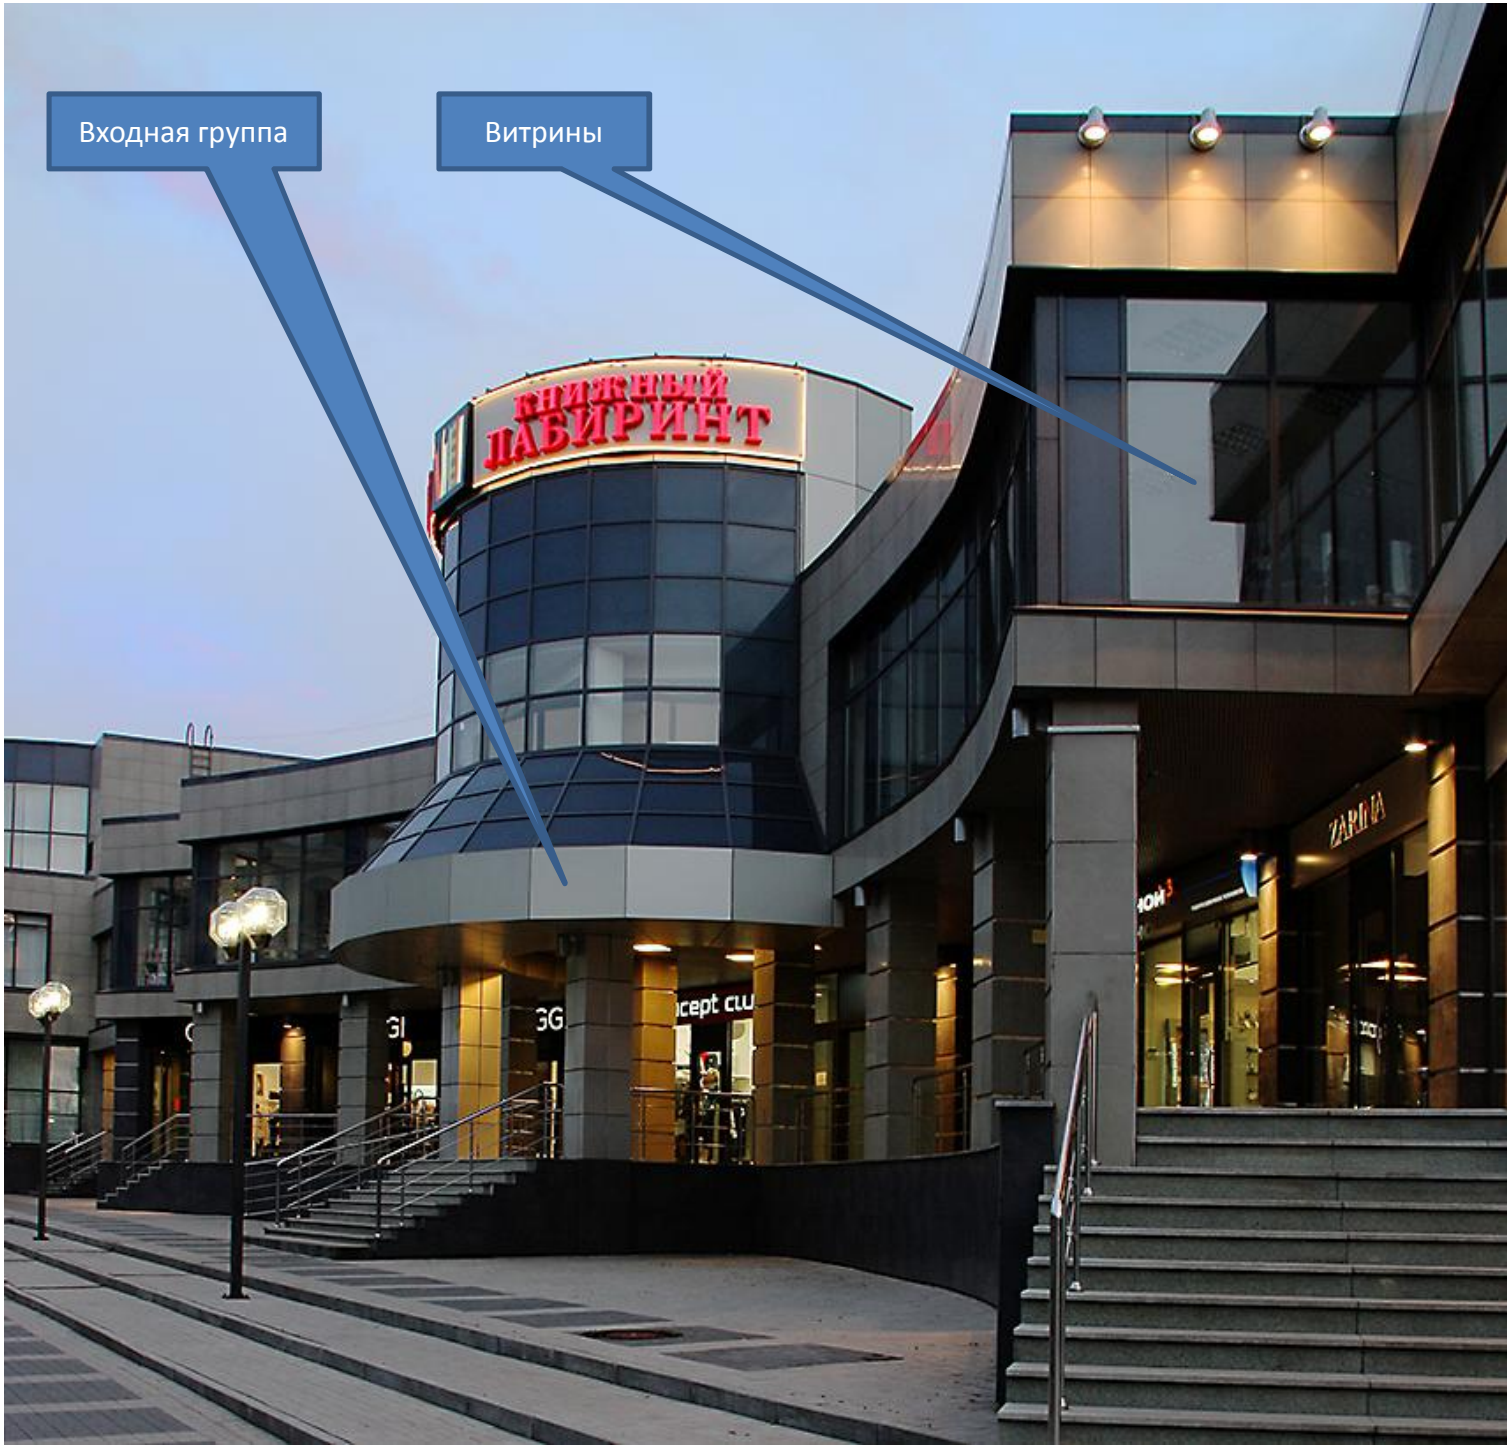

# Вариант 1

Мастер-план  
торгового центра  
(г. Рязань, ул. Ленина, д.9)

Вариант 1

2 уровень

Предлагаемое  
помещение C01a  
350 м<sup>2</sup>

Книжный  
магазин

## Фасад со стороны помещения С01а

Входная группа

Витрины

БИЗНЕСНЫЙ  
ЛАБИРИНТ

ZARA

concept club

31

30