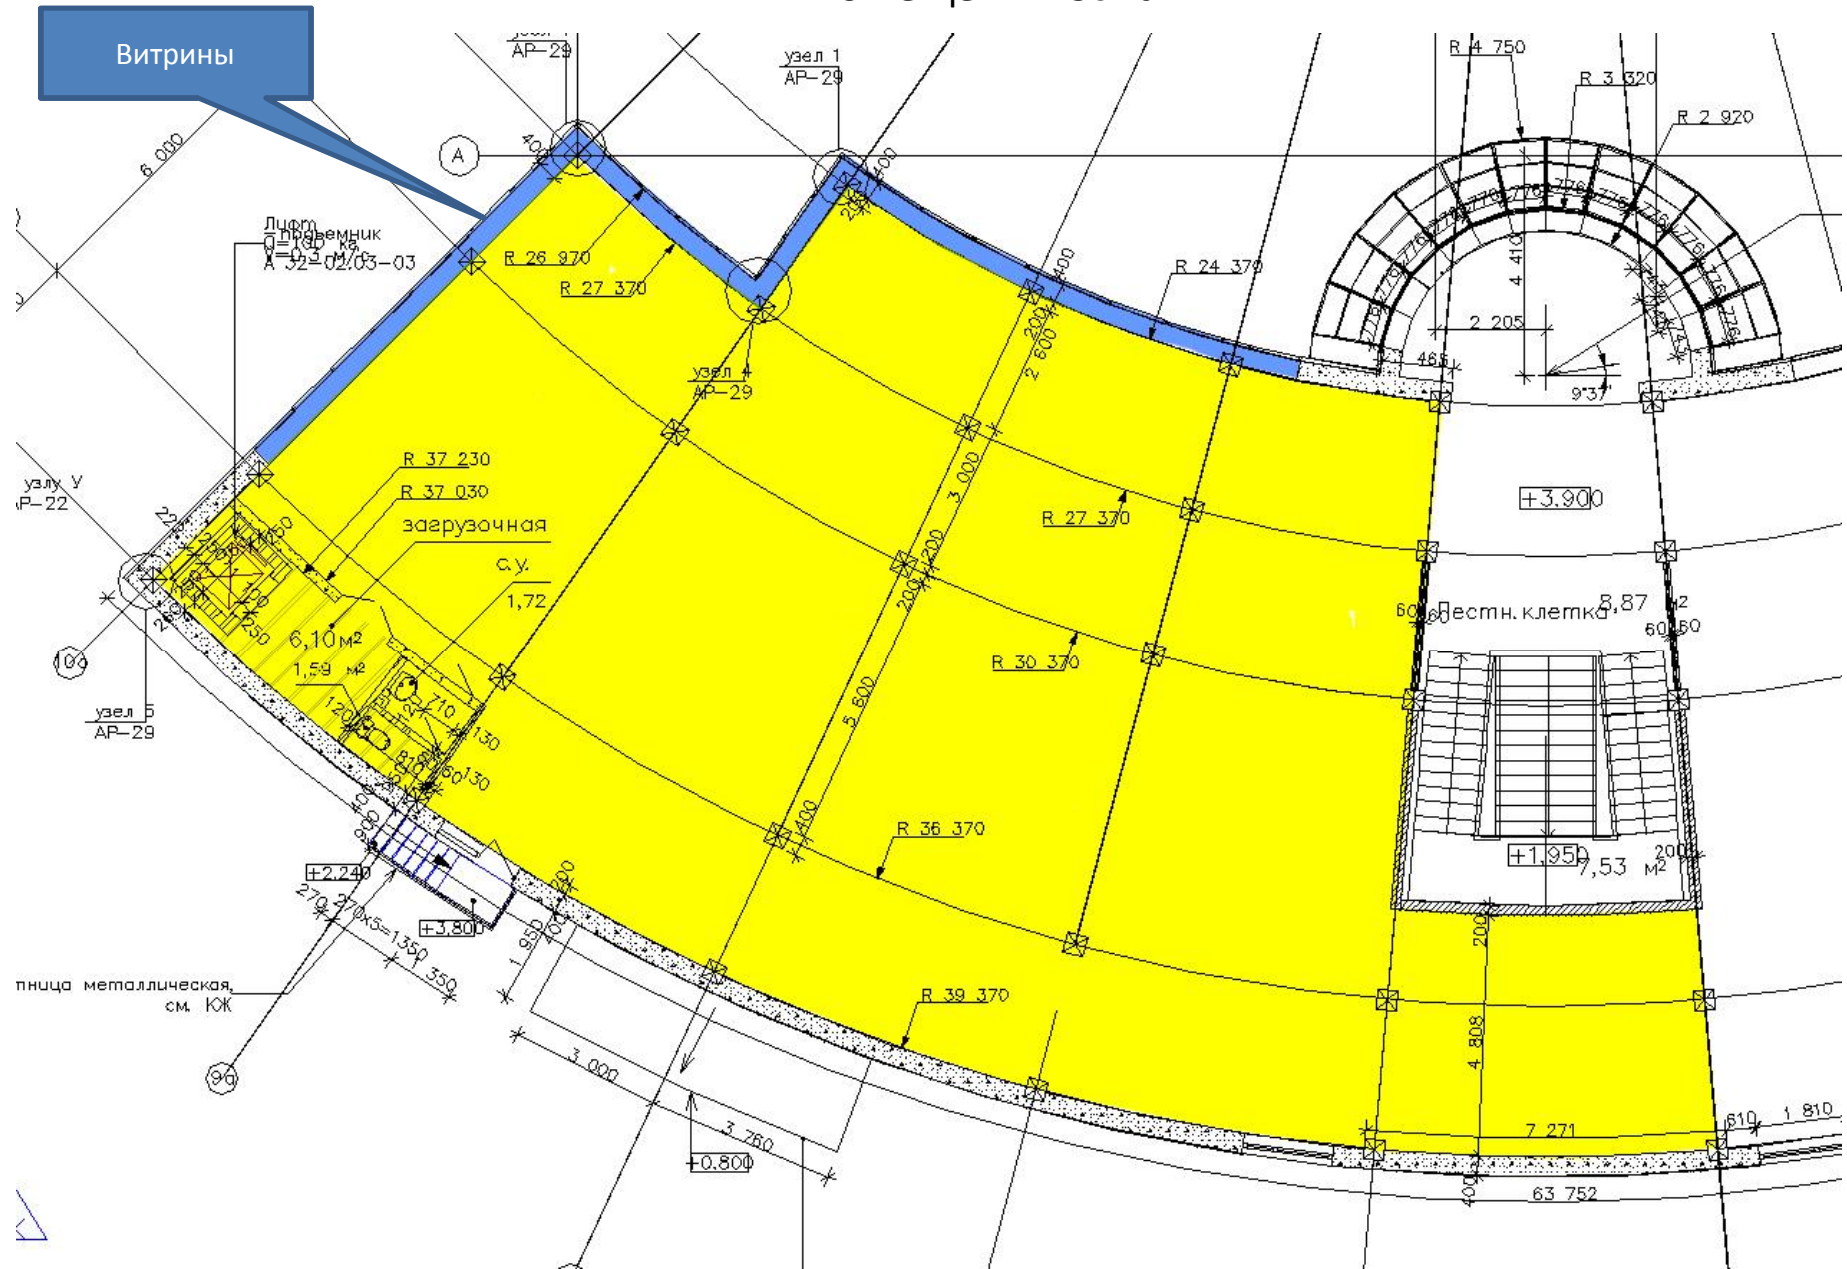

# Вариант 1

Мастер-план  
торгового центра  
(г. Рязань, ул. Ленина, д.9)

Вариант 1

2 уровень

Предлагаемое  
помещение C01a  
350 м<sup>2</sup>

Книжный  
магазин

# Подробный план помещения С01а

## Фасад со стороны помещения С01а

Входная группа

Витрины

БИЗНЕСНЫЙ  
ЛАБИРИНТ

ZARA

concept club

31

30